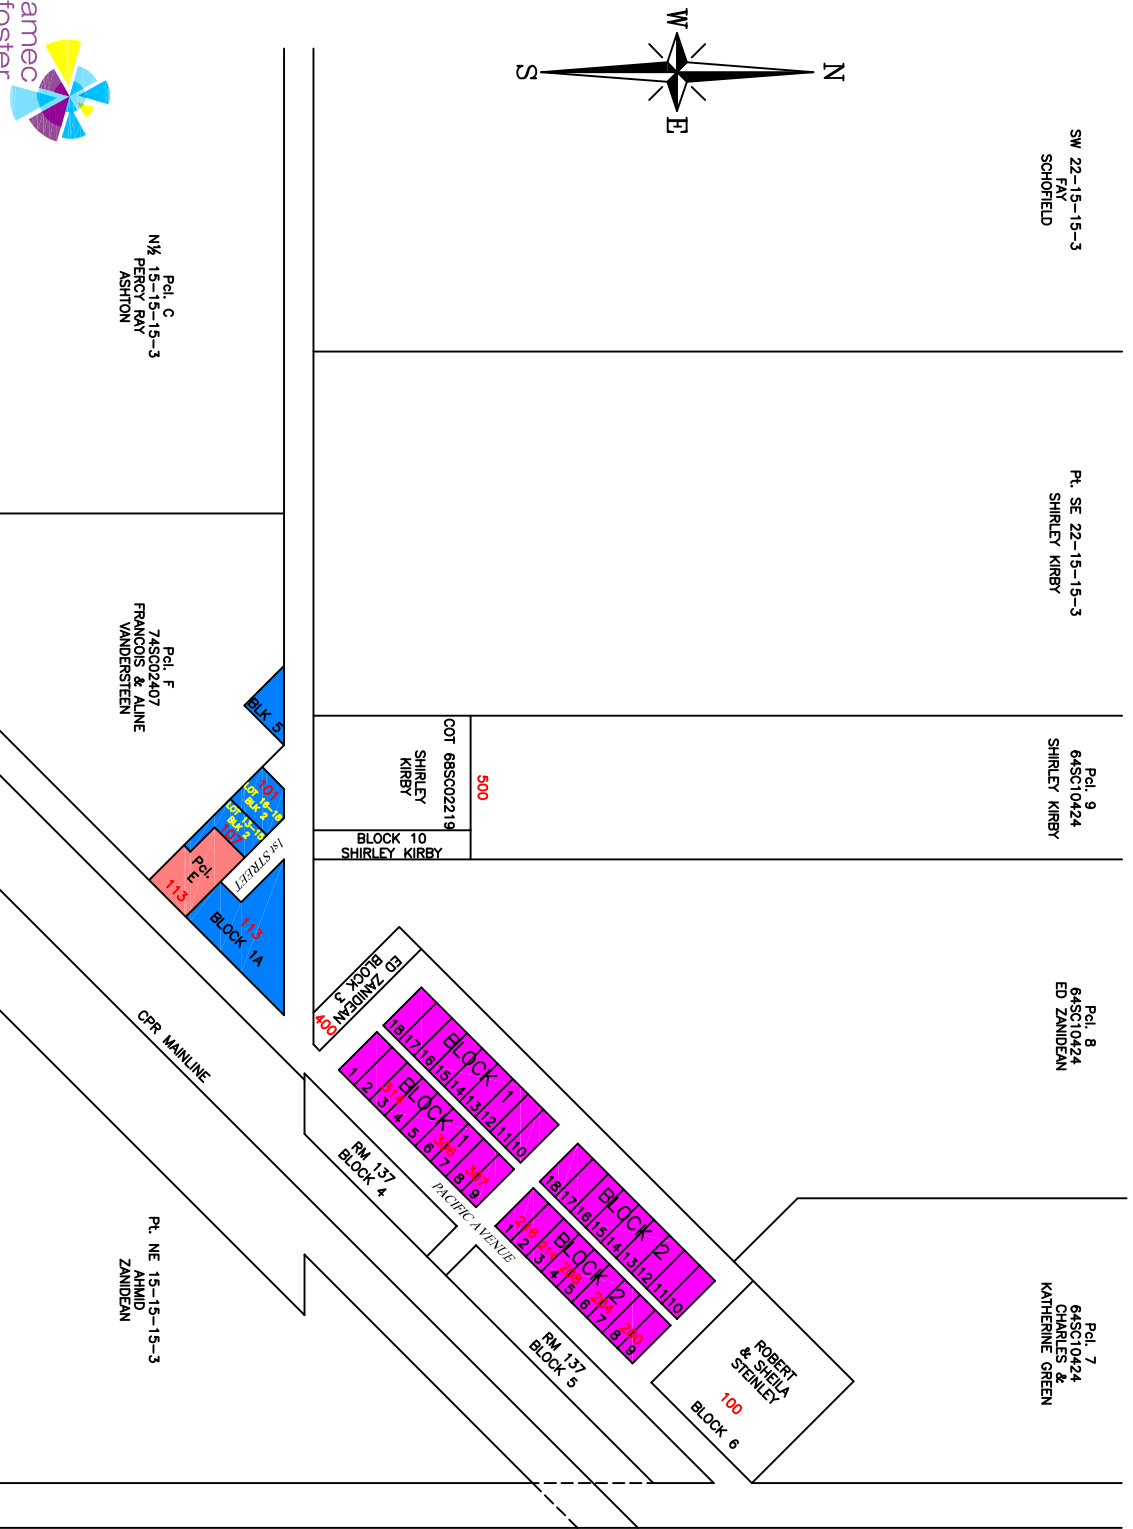

BEVERLEY

PLANS C 4476 & G 3445

PLAN #C-4476	<p>BLOCK 1 LOT 1-5 TRAVIS & CATHY NERADA</p> <p>LOT 6-7 RENE & MARY FILION</p> <p>LOT 8-10 KYLE ZANIDEM</p> <p>LOT 11-15 RENE & MARY FILION</p> <p>LOT 16-18 TRAVIS & CATHY NERADA</p>
PLAN #G-3445	<p>BLOCK 2 LOT 1 LANCE KRAUSE</p> <p>LOT 2-3 ROLAND & LORELEI SCHLAMP</p> <p>LOT 4-6 DALE & DARLENE PERRIN</p> <p>LOT 7 ROSSANNE MOORE</p> <p>LOT 8-12 GESTER SIGURDSON</p> <p>LOT 13-15 DALE & DARLENE PERRIN</p> <p>LOT 16-17 ROLAND & LORELEI SCHLAMP</p> <p>LOT 18 LANCE KRAUSE</p>
PARCEL E PLAN #74SC02407	<p>BLOCK 1A FRANCOIS & ALINE VANDERSTEEN</p> <p>BLOCK 2 LOT 13-15 CODY LUEPKE</p> <p>LOT 16-18 KELLY KRAUSE & CHELSEY AUSETH</p> <p>BLOCK 5 CP RAIL</p>